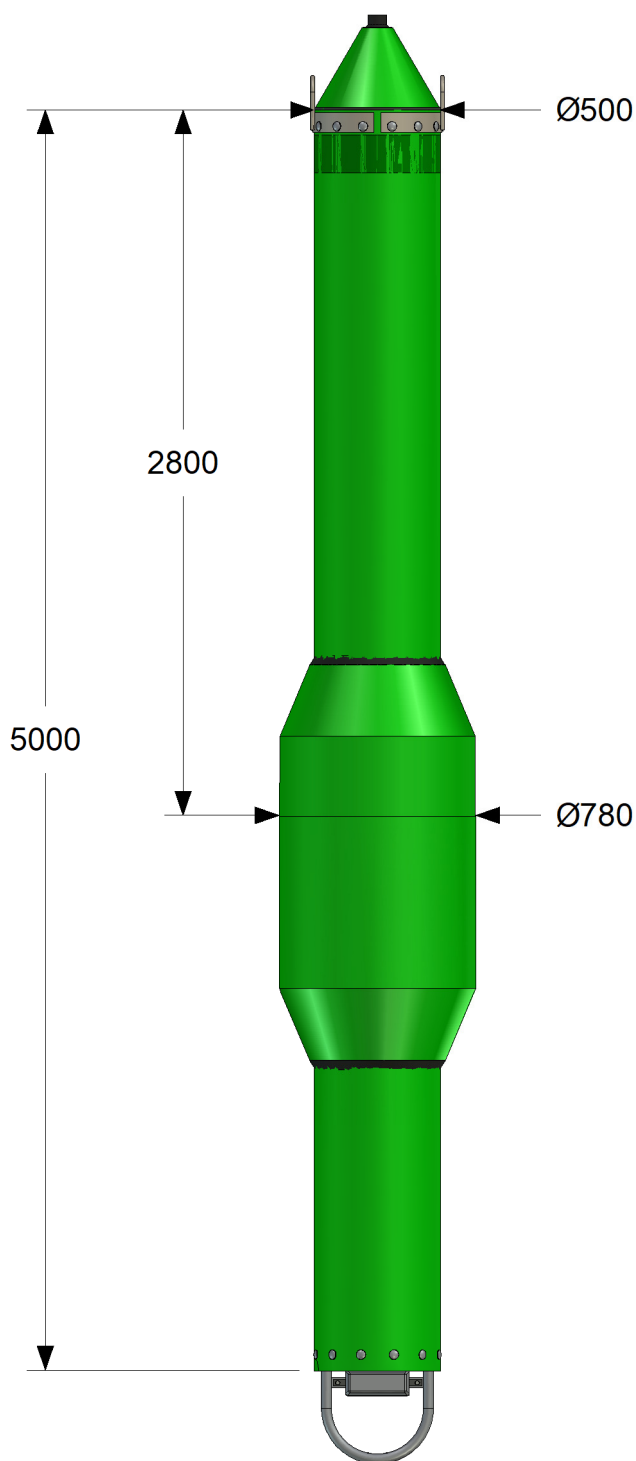

Farledsprick 500/5 LTR

TEKNISK DATA

Vikt: 500 kg

Färg: IALA:s rekommendation E-108

Reflex: IALA:s rekommendation R0106(E-106)

Synbarhet: Höjd över vattenytan 2,8 m, Visuell yta 1,5 m²

Radarreflektor: Integrerad

Bojrör: MDPE 500 x 19,1 mm

Flytkropp: Rotationsgjuten MDPE 8 mm

Fyllnad: Expanderad polystyren (EPS)

Hanterbarhet: Lyftöglor för hantering av farledsprickens egenvikt

Anod: Zn-anod Typ 20

Tillbehör

Topptecken