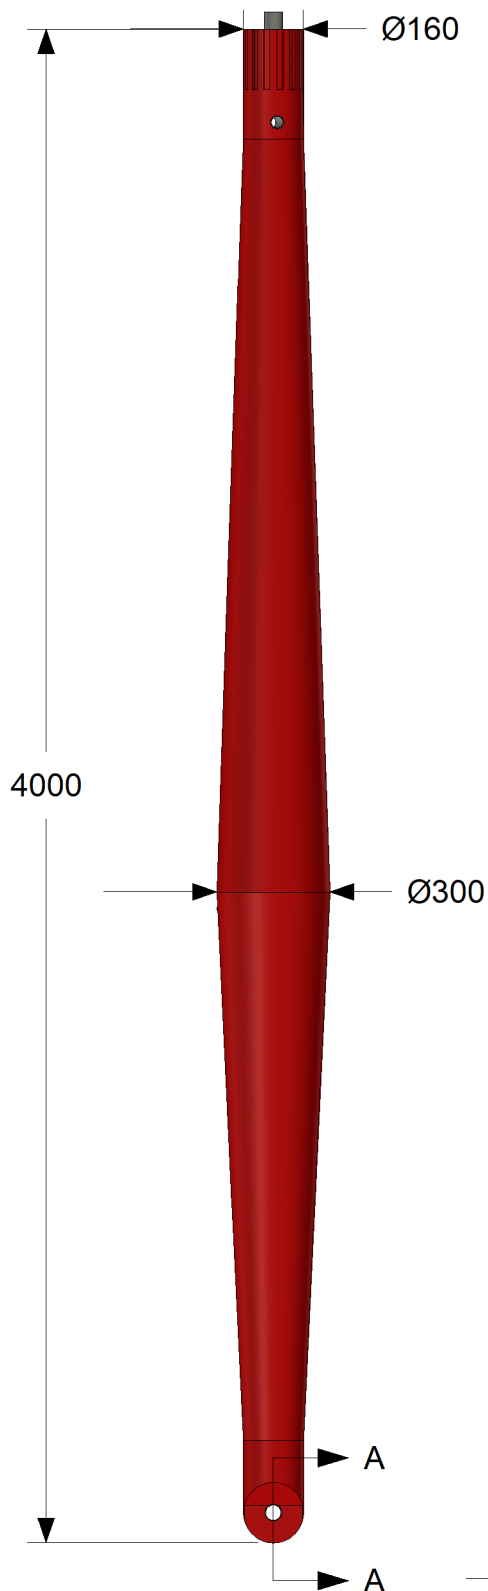

Farledsprick 300/4 LTR

TEKNISK DATA

Vikt: 24 kg

Färg: IALA:s rekommendation E-108

Reflex: IALA:s rekommendation R0106(E-106)

Synbarhet: Höjd över vattenytan 2 m

Radarreflektor: Integrerad

Flytkropp Genomfärgad MDPE. Spolformad med slät utsida motverkar fastfrysning i is

Fyllnad: Expanderad polystyren (EPS)

Hanterbarhet: Lyfthål, 31 mm, för hantering av farledsprickens egenvikt

Tillbehör

Topptecken

Förtöjning

Extern barlast: 60 kg järn, ingår inte

Syrafast ingjutet rör för förankring, Ø40 mm