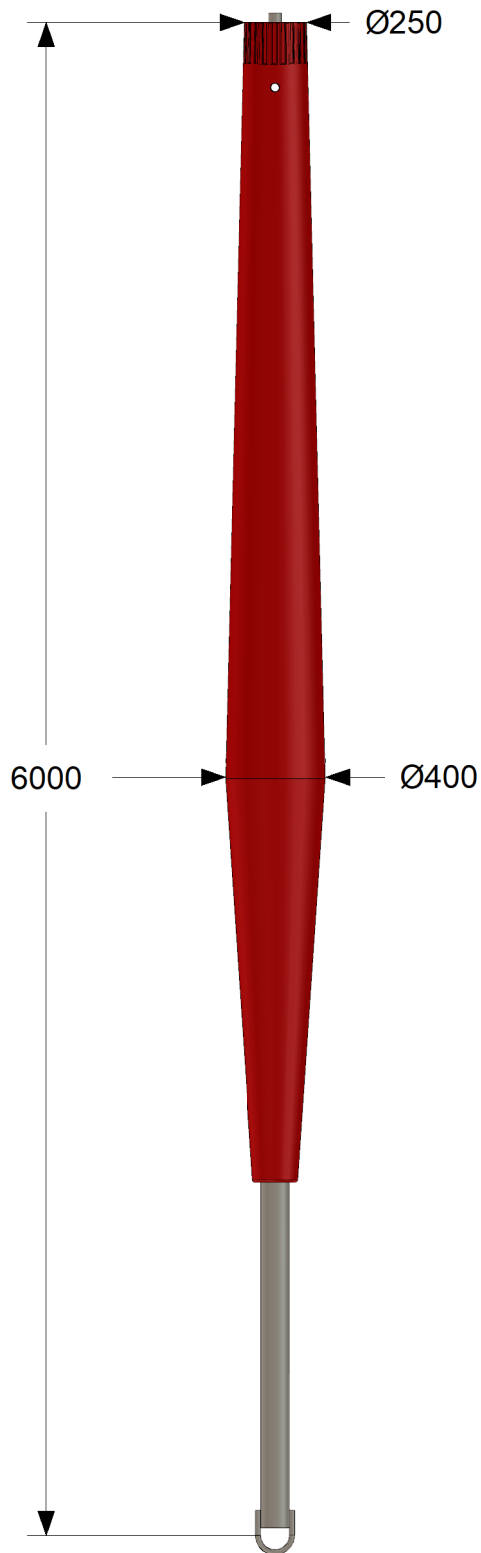

Farledsprick 400/6 LTR

TEKNISK DATA

Vikt: 60 kg

Färg: IALA:s rekommendation E-108

Reflex: IALA:s rekommendation R0106(E-106)

Synbarhet: Höjd över vattenytan 3 m

Radarreflektor: Integrerad

Flytkropp Genomfärgad MDPE. Spolformad med slät utsida motverkar fastfrysning i is

Fyllnad: Expanderad polystyren (EPS)

Hanterbarhet: Lyfthål, 31 mm, för hantering av farledsprickens egenvikt

Rotrör: Galvaniserat

Tillbehör

Topptecken

Förtöjning

Extern barlast: Cirka 50 kg järn, ingår inte