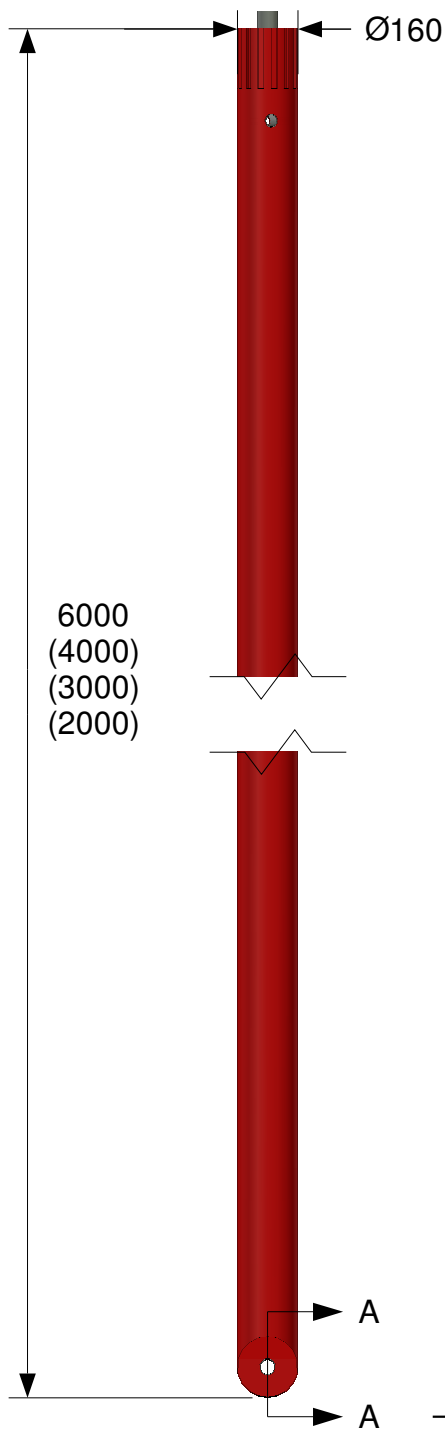

Farledsprick 160/6, /4, /3, /2 LTR

TEKNISK DATA

Vikt: 160/6 20 kg, 160/4 14 kg, 160/3 11 kg, 160/2 7 kg

Färg: IALA:s rekommendation E-108

Reflex: IALA:s rekommendation R0106(E-106)

Synbarhet: Höjd över vattenytan 3 m, 2 m, 1,5 m, 1 m

Radarreflektor: Integrerad

Flytkropp: Genomfärgad MDPE

Fyllnad: Expanderad polystyren (EPS)

Hanterbarhet: Lyfthål, 31 mm, för hantering av farledsprickens egenvikt

Tillbehör

Topptecken

Förtöjning

Extern barlast: 160/6 40 kg, 160/4 25 kg, 160/3 20 kg, 160/2 15 kg järn, ingår inte